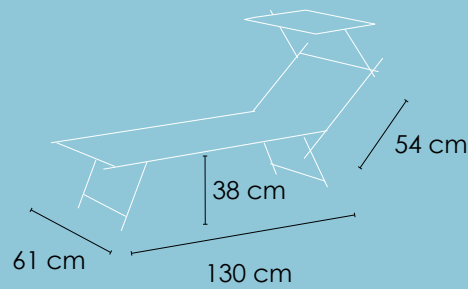

LETTINI IN ALLUMINIO ALUMINIUM SUNBEDS

LE MISURE SIZES

MOD. YOUNG
MOD. STANDARD
MOD. SUPERIOR
MOD. 4 POSIZIONI
MOD. 5 STELLE

MOD. STANDARD MAXI
MOD. SUPERIOR MAXI
MOD. 4 POSIZIONI MAXI
MOD. 5 STELLE MAXI