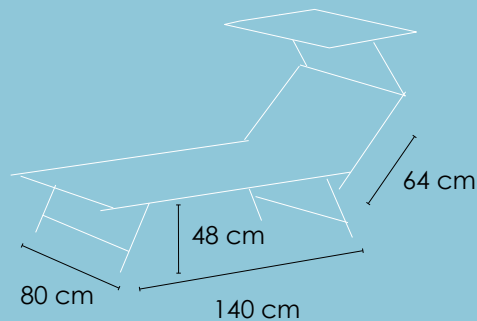

LETTINI IN ALLUMINIO ALUMINIUM SUNBEDS

LE MISURE SIZES

MOD. YOUNG
MOD. STANDARD
MOD. SUPERIOR
MOD. 4 POSIZIONI
MOD. 5 STELLE

MOD. STANDARD MAXI
MOD. SUPERIOR MAXI
MOD. 4 POSIZIONI MAXI
MOD. 5 STELLE MAXI

MOD.VIP

MOD.80

OPZIONI OPTIONS

FINITURA M*
APERTA

FINITURA M*
OPEN

FINITURA S*
CHIUSA

FINITURA S*
CLOSED

*TUTTI I MODELLI POSSONO ESSERE FORNITI CON IL SISTEMA DI FINITURA TELO M O S AD ESCLUSIONE DEL LETTINO VIP CHE VIENE FORNITO SOLO CON FINITURA S.

*ALL MODELS CAN BE SUPPLIED WITH FINISHES M OR S ONLY SUNBED VIP CAN BE SUPPLIED IN FINISHES S.

TUTTI I MODELLI POSSONO ESSERE RICHIESTI CON O SENZA TETTUCCIO PARASOLE.

ALL MODELS CAN BE ORDERED WITH OR WITHOUT SUNSHIELD

TUTTI I MODELLI POSSONO ESSERE RICHIESTI CON O SENZA RUOTE

ALL MODELS CAN BE ORDERED WITH OR WITHOUT WHEELS

CUSCINO ERGONOMICO DISPONIBILE IN VARI COLORI. E' APPLICABILE A TUTTI I MODELLI DI LETTINI.

THE ERGONOMIC CUSHION IS AVAILABLE IN DIFFERENT COLOURS. IT CAN BE DEMANDED FOR ALL THE MODELS OF SUNBED.