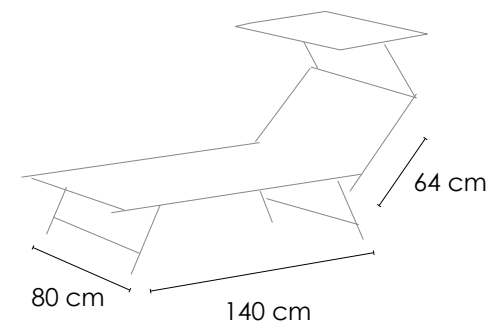

OPZIONI
OPTIONS

RUOTE
WHEELS

CUSCINO
ERGONOMICO
ERGONOMIC
CUSHION IS