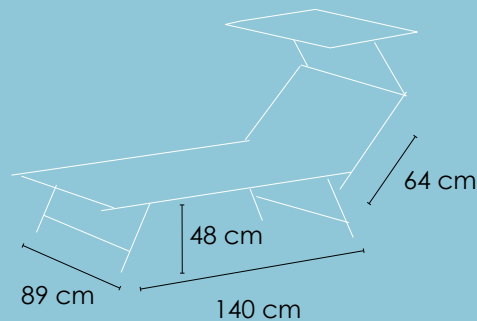

LETTINI IN ALLUMINIO ALUMINIUM SUNBEDS

LE MISURE SIZES

MOD. YOUNG
MOD. STANDARD
MOD. SUPERIOR
MOD. 4 POSIZIONI
MOD. 5 STELLE

MOD. STANDARD MAXI
MOD. SUPERIOR MAXI
MOD. 4 POSIZIONI MAXI
MOD. 5 STELLE MAXI

MOD.VIP

MOD.80

OPZIONI OPTIONS

FINITURA M*
APERTA

FINITURA M*
OPEN

FINITURA S*
CHIUSA

FINITURA S*
CLOSED

*TUTTI I MODELLI POSSONO ESSERE FORNITI CON IL SISTEMA DI FINITURA TELO M O S AD ESCLUSIONE DEL LETTINO VIP CHE VIENE FORNITO SOLO CON FINITURA S.

*ALL MODELS CAN BE SUPPLIED WITH FINISHES M OR S ONLY SUNBED VIP CAN BE SUPPLIED IN FINISHES S.

TUTTI I MODELLI POSSONO ESSERE RICHIESTI CON O SENZA TETTUCCIO PARASOLE.

ALL MODELS CAN BE ORDERED WITH OR WITHOUT SUNSHIELD

TUTTI I MODELLI POSSONO ESSERE RICHIESTI CON O SENZA RUOTE

ALL MODELS CAN BE ORDERED WITH OR WITHOUT WHEELS

CUSCINO ERGONOMICO DISPONIBILE IN VARI COLORI. E' APPLICABILE A TUTTI I MODELLI DI LETTINI.

THE ERGONOMIC CUSHION IS AVAILABLE IN DIFFERENT COLOURS. IT CAN BE DEMANDED FOR ALL THE MODELS OF SUNBED.