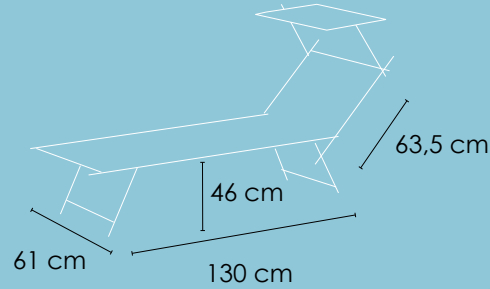

LETTINI IN ALLUMINIO ALUMINIUM SUNBEDS

LE MISURE SIZES

MOD. YOUNG
MOD. STANDARD
MOD. SUPERIOR
MOD. 4 POSIZIONI
MOD. 5 STELLE

MOD. STANDARD MAXI
MOD. SUPERIOR MAXI
MOD. 4 POSIZIONI MAXI
MOD. 5 STELLE MAXI