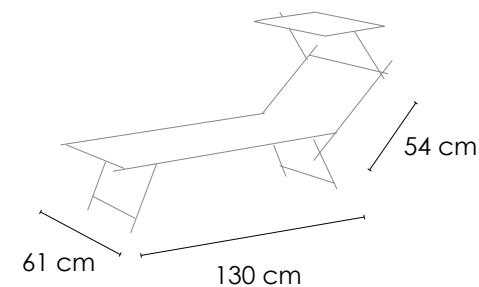

LETTINI IN ALLUMINIO ALUMINIUM SUNBEDS

LETTINO YOUNG
YOUNG SUNBED

Particolare di ultima generazione studiato dai ns. tecnici per consentire una chiusura delle gambe tenace e morbida allo stesso tempo.

Innovative system for opening and closing of the legs designed for professional use.

MODELLO BASE CON PROFILI STANDARD A TRE INCLINAZIONI, LA TERZA INCLINAZIONE PERMETTE UN ALLINEAMENTO TOTALMENTE ORIZZONTALE DEL LETTINO. PUÒ ESSERE FORNITO CON O SENZA TETTuccio PARASOLE.

SUNBED BASE WITH STANDARD PROFILES MODEL WITH 3 INCLINATIONS OF THE BACKREST, THE THIRD INCLINATION RENDERS THE SUN LOUNGER FULLY HORIZONTAL. ALL MODELS CAN BE ORDERED WITH OR WITHOUT SUNSHIELD.

OPZIONI
OPTIONS

FINITURA M
APERTO
FINITURA M
OPEN