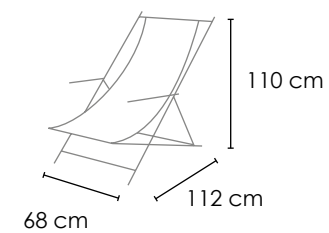

DIMENSIONI:
DIMENSIONS:

seduta/seating 30/42 cm

≡ SDRAIO IN ALLUMINIO
ALUMINIUM DECKCHAIR

SDRAIO IN ALLUMINIO CON BRACCIOLI REGOLAZIONE INCLINAZIONE IN 3 POSIZIONI

DECKCHAIR WITH ARMREST TILT ADJUSTMENT IN 3 POSITIONS

DIMENSIONI:
DIMENSIONS:

seduta/seating 35/44 cm

≡ SDRAIO IN ALLUMINIO
ALUMINIUM DECKCHAIR

SDRAIO IN ALLUMINIO
CON BRACCIOLI A SBALZO
DECKCHAIR
WITH ARMREST

REGOLAZIONE INCLINAZIONE IN 3 POSIZIONI

TILT ADJUSTMENT IN 3 POSITIONS

DIMENSIONI:
DIMENSIONS:

seduta /seating 35/43 cm

POLTRONCINA E SGABELLO IN ALLUMINIO ALUMINIUM ARMCHAIR AND STOOL

POLTRONCINA MARINELLA E SGABELLO
MARINELLA ARMCHAIR AND STOOL

REGOLAZIONE INCLINAZIONE IN 2 POSIZIONI

TILT ADJUSTMENT IN 2 POSITIONS

DIMENSIONI:
DIMENSIONS:

seduta /seating 35/40 cm

POLTRONCINA REGISTA IN ALLUMINIO ALUMINIUM REGISTA (DIRECTOR'S CHAIR)

DIMENSIONI:
DIMENSIONS:

FINITURE ARTICOLI IN ALLUMINIO ALUMINIUM ARTICLES FINISHES