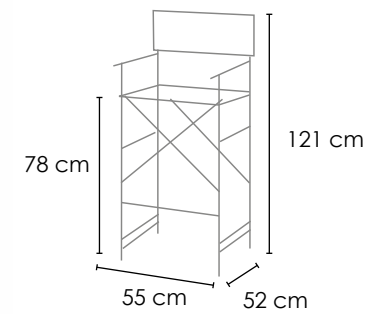

DIMENSIONI:
DIMENSIONS:

seduta/seating 30/42 cm

≡ SDRAIO IN ALLUMINIO
ALUMINIUM DECKCHAIR

SDRAIO IN ALLUMINIO CON BRACCIOLI REGOLAZIONE INCLINAZIONE IN 3 POSIZIONI

DECKCHAIR WITH ARMREST TILT ADJUSTMENT IN 3 POSITIONS

DIMENSIONI:
DIMENSIONS:

seduta/seating 35/44 cm

≡ SDRAIO IN ALLUMINIO
ALUMINIUM DECKCHAIR

SDRAIO IN ALLUMINIO
CON BRACCIOLI A SBALZO
DECKCHAIR
WITH ARMREST

REGOLAZIONE INCLINAZIONE IN 3 POSIZIONI

TILT ADJUSTMENT IN 3 POSITIONS

DIMENSIONI:
DIMENSIONS:

seduta /seating 35/43 cm

POLTRONCINA E SGABELLO IN ALLUMINIO ALUMINIUM ARMCHAIR AND STOOL

POLTRONCINA MARINELLA E SGABELLO
MARINELLA ARMCHAIR AND STOOL

REGOLAZIONE INCLINAZIONE IN 2 POSIZIONI

TILT ADJUSTMENT IN 2 POSITIONS

DIMENSIONI:
DIMENSIONS:

seduta /seating 35/40 cm

POLTRONCINA REGISTA IN ALLUMINIO ALUMINIUM REGISTA (DIRECTOR'S CHAIR)

DIMENSIONI:
DIMENSIONS:

FINITURE ARTICOLI IN ALLUMINIO ALUMINIUM ARTICLES FINISHES