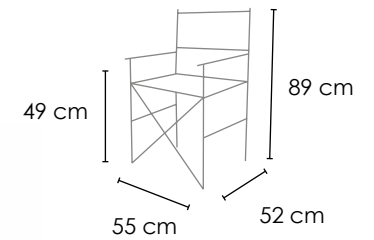

DIMENSIONI:
DIMENSIONS:

seduta/seating 30/42 cm

≡ SDRAIO IN ALLUMINIO
ALUMINIUM DECKCHAIR

SDRAIO IN ALLUMINIO CON BRACCIOLI REGOLAZIONE INCLINAZIONE IN 3 POSIZIONI

DECKCHAIR WITH ARMREST TILT ADJUSTMENT IN 3 POSITIONS

DIMENSIONI:
DIMENSIONS:

seduta/seating 35/44 cm

≡ SDRAIO IN ALLUMINIO
ALUMINIUM DECKCHAIR

SDRAIO IN ALLUMINIO
CON BRACCIOLI A SBALZO
DECKCHAIR
WITH ARMREST

REGOLAZIONE INCLINAZIONE IN 3 POSIZIONI

TILT ADJUSTMENT IN 3 POSITIONS

DIMENSIONI:
DIMENSIONS:

seduta /seating 35/43 cm

POLTRONCINA E SGABELLO IN ALLUMINIO ALUMINIUM ARMCHAIR AND STOOL

POLTRONCINA MARINELLA E SGABELLO
MARINELLA ARMCHAIR AND STOOL

REGOLAZIONE INCLINAZIONE IN 2 POSIZIONI

TILT ADJUSTMENT IN 2 POSITIONS

DIMENSIONI:
DIMENSIONS:

seduta /seating 35/40 cm

POLTRONCINA REGISTA IN ALLUMINIO ALUMINIUM REGISTA (DIRECTOR'S CHAIR)

DIMENSIONI:
DIMENSIONS:

FINITURE ARTICOLI IN ALLUMINIO ALUMINIUM ARTICLES FINISHES