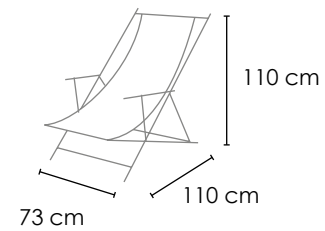

DIMENSIONI:
DIMENSIONS:

H 30 cm
P 61 cm
L 100 cm

≡ SDRAIO IN ALLUMINIO
ALUMINIUM DECKCHAIR

SDRAIO IN ALLUMINIO
SENZA BRACCIOLI
REGOLAZIONE INCLINAZIONE
IN 3 POSIZIONI

DECKCHAIR
WITHOUT ARMREST
TILT ADJUSTMENT
IN 3 POSITIONS

DIMENSIONI:
DIMENSIONS:

seduta/seating 30/42 cm

≡ SDRAIO IN ALLUMINIO
ALUMINIUM DECKCHAIR

SDRAIO IN ALLUMINIO CON BRACCIOLI REGOLAZIONE INCLINAZIONE IN 3 POSIZIONI

DECKCHAIR WITH ARMREST TILT ADJUSTMENT IN 3 POSITIONS

DIMENSIONI:
DIMENSIONS:

seduta/seating 35/44 cm

≡ SDRAIO IN ALLUMINIO
ALUMINIUM DECKCHAIR

SDRAIO IN ALLUMINIO
CON BRACCIOLI A SBALZO
DECKCHAIR
WITH ARMREST

REGOLAZIONE INCLINAZIONE IN 3 POSIZIONI

TILT ADJUSTMENT IN 3 POSITIONS

DIMENSIONI:
DIMENSIONS:

seduta /seating 35/43 cm

POLTRONCINA E SGABELLO IN ALLUMINIO ALUMINIUM ARMCHAIR AND STOOL

POLTRONCINA MARINELLA E SGABELLO
MARINELLA ARMCHAIR AND STOOL

REGOLAZIONE INCLINAZIONE IN 2 POSIZIONI