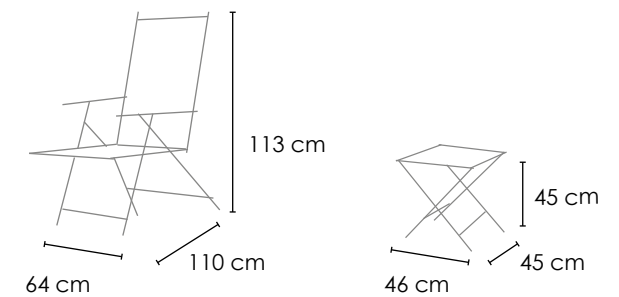

DIMENSIONI:
DIMENSIONS:

seduta/seating 30/42 cm

≡ SDRAIO IN ALLUMINIO
ALUMINIUM DECKCHAIR

SDRAIO IN ALLUMINIO CON BRACCIOLI REGOLAZIONE INCLINAZIONE IN 3 POSIZIONI

DECKCHAIR WITH ARMREST TILT ADJUSTMENT IN 3 POSITIONS

DIMENSIONI:
DIMENSIONS:

seduta/seating 35/44 cm

≡ SDRAIO IN ALLUMINIO
ALUMINIUM DECKCHAIR

SDRAIO IN ALLUMINIO
CON BRACCIOLI A SBALZO
DECKCHAIR
WITH ARMREST

REGOLAZIONE INCLINAZIONE IN 3 POSIZIONI

TILT ADJUSTMENT IN 3 POSITIONS

DIMENSIONI:
DIMENSIONS:

seduta /seating 35/43 cm

POLTRONCINA E SGABELLO IN ALLUMINIO ALUMINIUM ARMCHAIR AND STOOL

POLTRONCINA MARINELLA E SGABELLO
MARINELLA ARMCHAIR AND STOOL

REGOLAZIONE INCLINAZIONE IN 2 POSIZIONI

TILT ADJUSTMENT IN 2 POSITIONS

DIMENSIONI:
DIMENSIONS:

seduta /seating 35/40 cm

POLTRONCINA REGISTA IN ALLUMINIO ALUMINIUM REGISTA (DIRECTOR'S CHAIR)

DIMENSIONI:
DIMENSIONS:

FINITURE ARTICOLI IN ALLUMINIO ALUMINIUM ARTICLES FINISHES