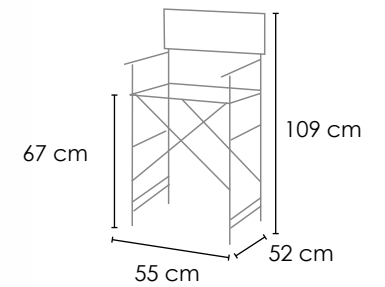

DIMENSIONI:
DIMENSIONS:

seduta/seating 30/42 cm

≡ SDRAIO IN ALLUMINIO
ALUMINIUM DECKCHAIR

SDRAIO IN ALLUMINIO CON BRACCIOLI REGOLAZIONE INCLINAZIONE IN 3 POSIZIONI

DECKCHAIR WITH ARMREST TILT ADJUSTMENT IN 3 POSITIONS

DIMENSIONI:
DIMENSIONS:

seduta/seating 35/44 cm

≡ SDRAIO IN ALLUMINIO
ALUMINIUM DECKCHAIR

SDRAIO IN ALLUMINIO
CON BRACCIOLI A SBALZO
DECKCHAIR
WITH ARMREST

REGOLAZIONE INCLINAZIONE IN 3 POSIZIONI

TILT ADJUSTMENT IN 3 POSITIONS

DIMENSIONI:
DIMENSIONS:

seduta /seating 35/43 cm

POLTRONCINA E SGABELLO IN ALLUMINIO ALUMINIUM ARMCHAIR AND STOOL

POLTRONCINA MARINELLA E SGABELLO
MARINELLA ARMCHAIR AND STOOL

REGOLAZIONE INCLINAZIONE IN 2 POSIZIONI

TILT ADJUSTMENT IN 2 POSITIONS

DIMENSIONI:
DIMENSIONS:

seduta /seating 35/40 cm

POLTRONCINA REGISTA IN ALLUMINIO ALUMINIUM REGISTA (DIRECTOR'S CHAIR)

DIMENSIONI:
DIMENSIONS:

FINITURE ARTICOLI IN ALLUMINIO ALUMINIUM ARTICLES FINISHES