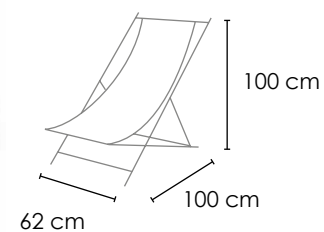

DIMENSIONI:
DIMENSIONS:

H 30 cm
P 61 cm
L 100 cm

≡ SDRAIO IN ALLUMINIO
ALUMINIUM DECKCHAIR

SDRAIO IN ALLUMINIO
SENZA BRACCIOLI
REGOLAZIONE INCLINAZIONE
IN 3 POSIZIONI

DECKCHAIR
WITHOUT ARMREST
TILT ADJUSTMENT
IN 3 POSITIONS

DIMENSIONI:
DIMENSIONS:

seduta/seating 30/42 cm

≡ SDRAIO IN ALLUMINIO
ALUMINIUM DECKCHAIR

SDRAIO IN ALLUMINIO CON BRACCIOLI REGOLAZIONE INCLINAZIONE IN 3 POSIZIONI

DECKCHAIR WITH ARMREST TILT ADJUSTMENT IN 3 POSITIONS

DIMENSIONI:
DIMENSIONS:

seduta/seating 35/44 cm

≡ SDRAIO IN ALLUMINIO
ALUMINIUM DECKCHAIR

SDRAIO IN ALLUMINIO
CON BRACCIOLI A SBALZO
DECKCHAIR
WITH ARMREST

REGOLAZIONE INCLINAZIONE IN 3 POSIZIONI

TILT ADJUSTMENT IN 3 POSITIONS

DIMENSIONI:
DIMENSIONS:

seduta /seating 35/43 cm

POLTRONCINA E SGABELLO IN ALLUMINIO ALUMINIUM ARMCHAIR AND STOOL

POLTRONCINA MARINELLA E SGABELLO
MARINELLA ARMCHAIR AND STOOL

REGOLAZIONE INCLINAZIONE IN 2 POSIZIONI